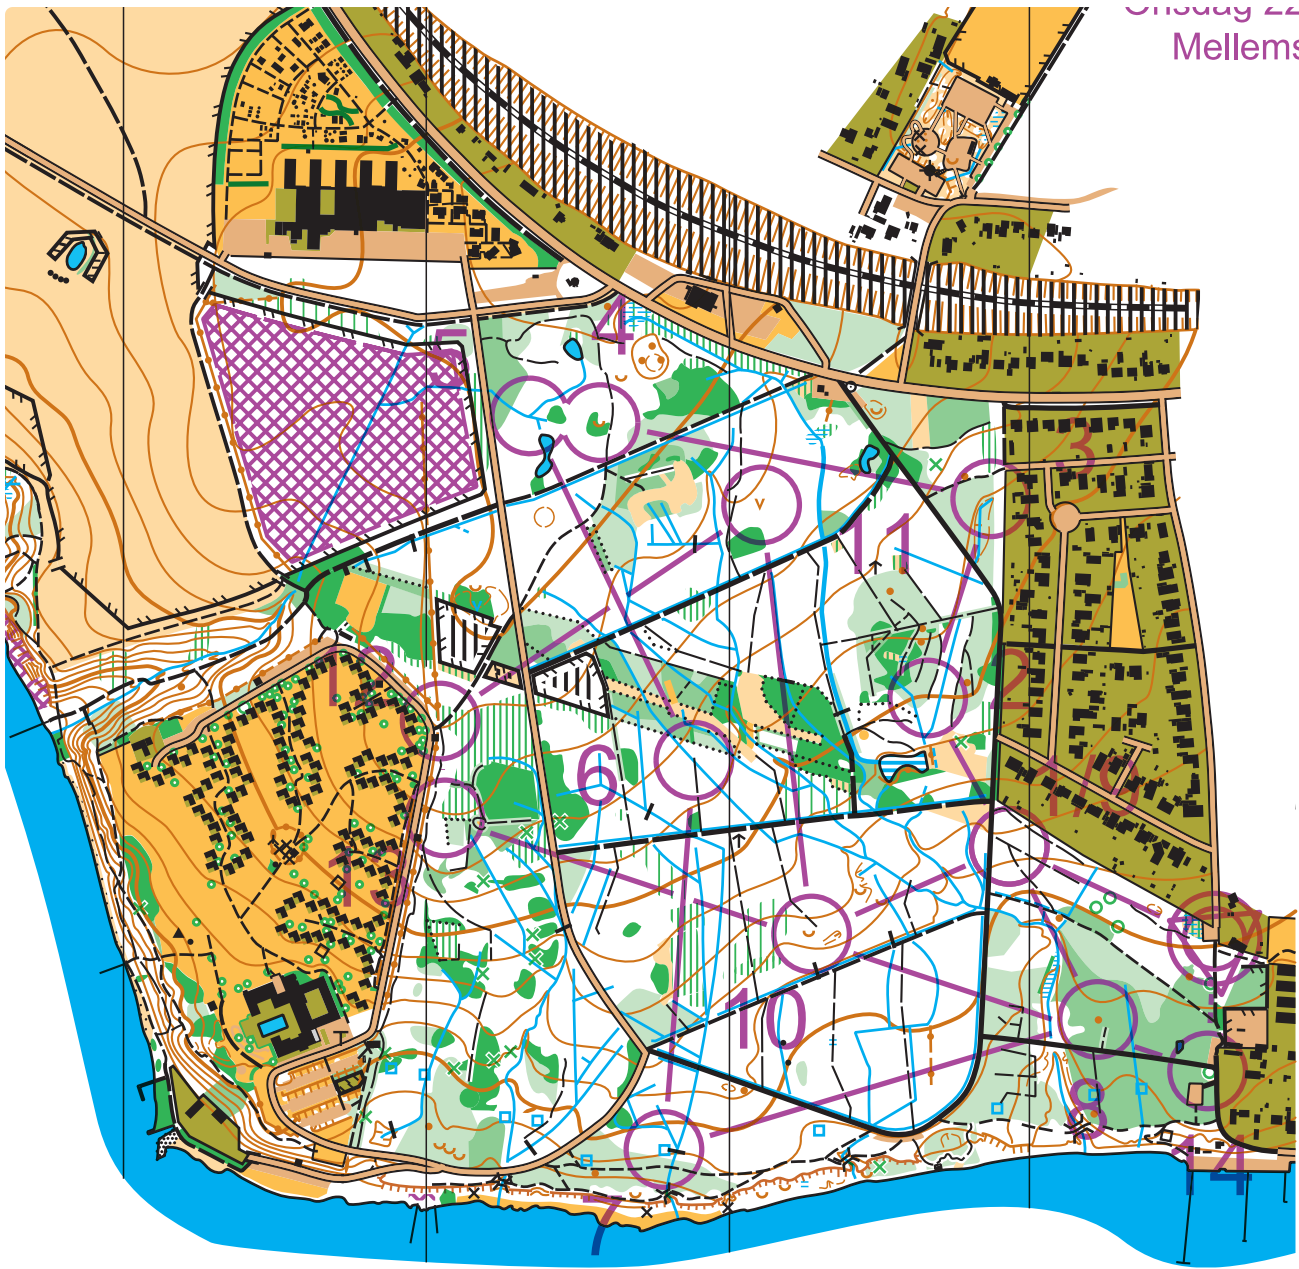

Onsdag 22. okt
Mellemsvær

Onsdag 22. okt				
Mellemsvær	4.5 km			
▷		/		┌
1	45	/	/	Y
2	47	/		└
3	41	U		└
4	40	U		
5	39	U	U	Y
6	32	/		┌
7	46	3		
8	31	●		
9	45	/	/	Y
10	42	U		
11	37	∨		
12	48	≡		└
13	33	⋯		┌
14	44	↑		
		○	--- 130 m ---	→ ⊙