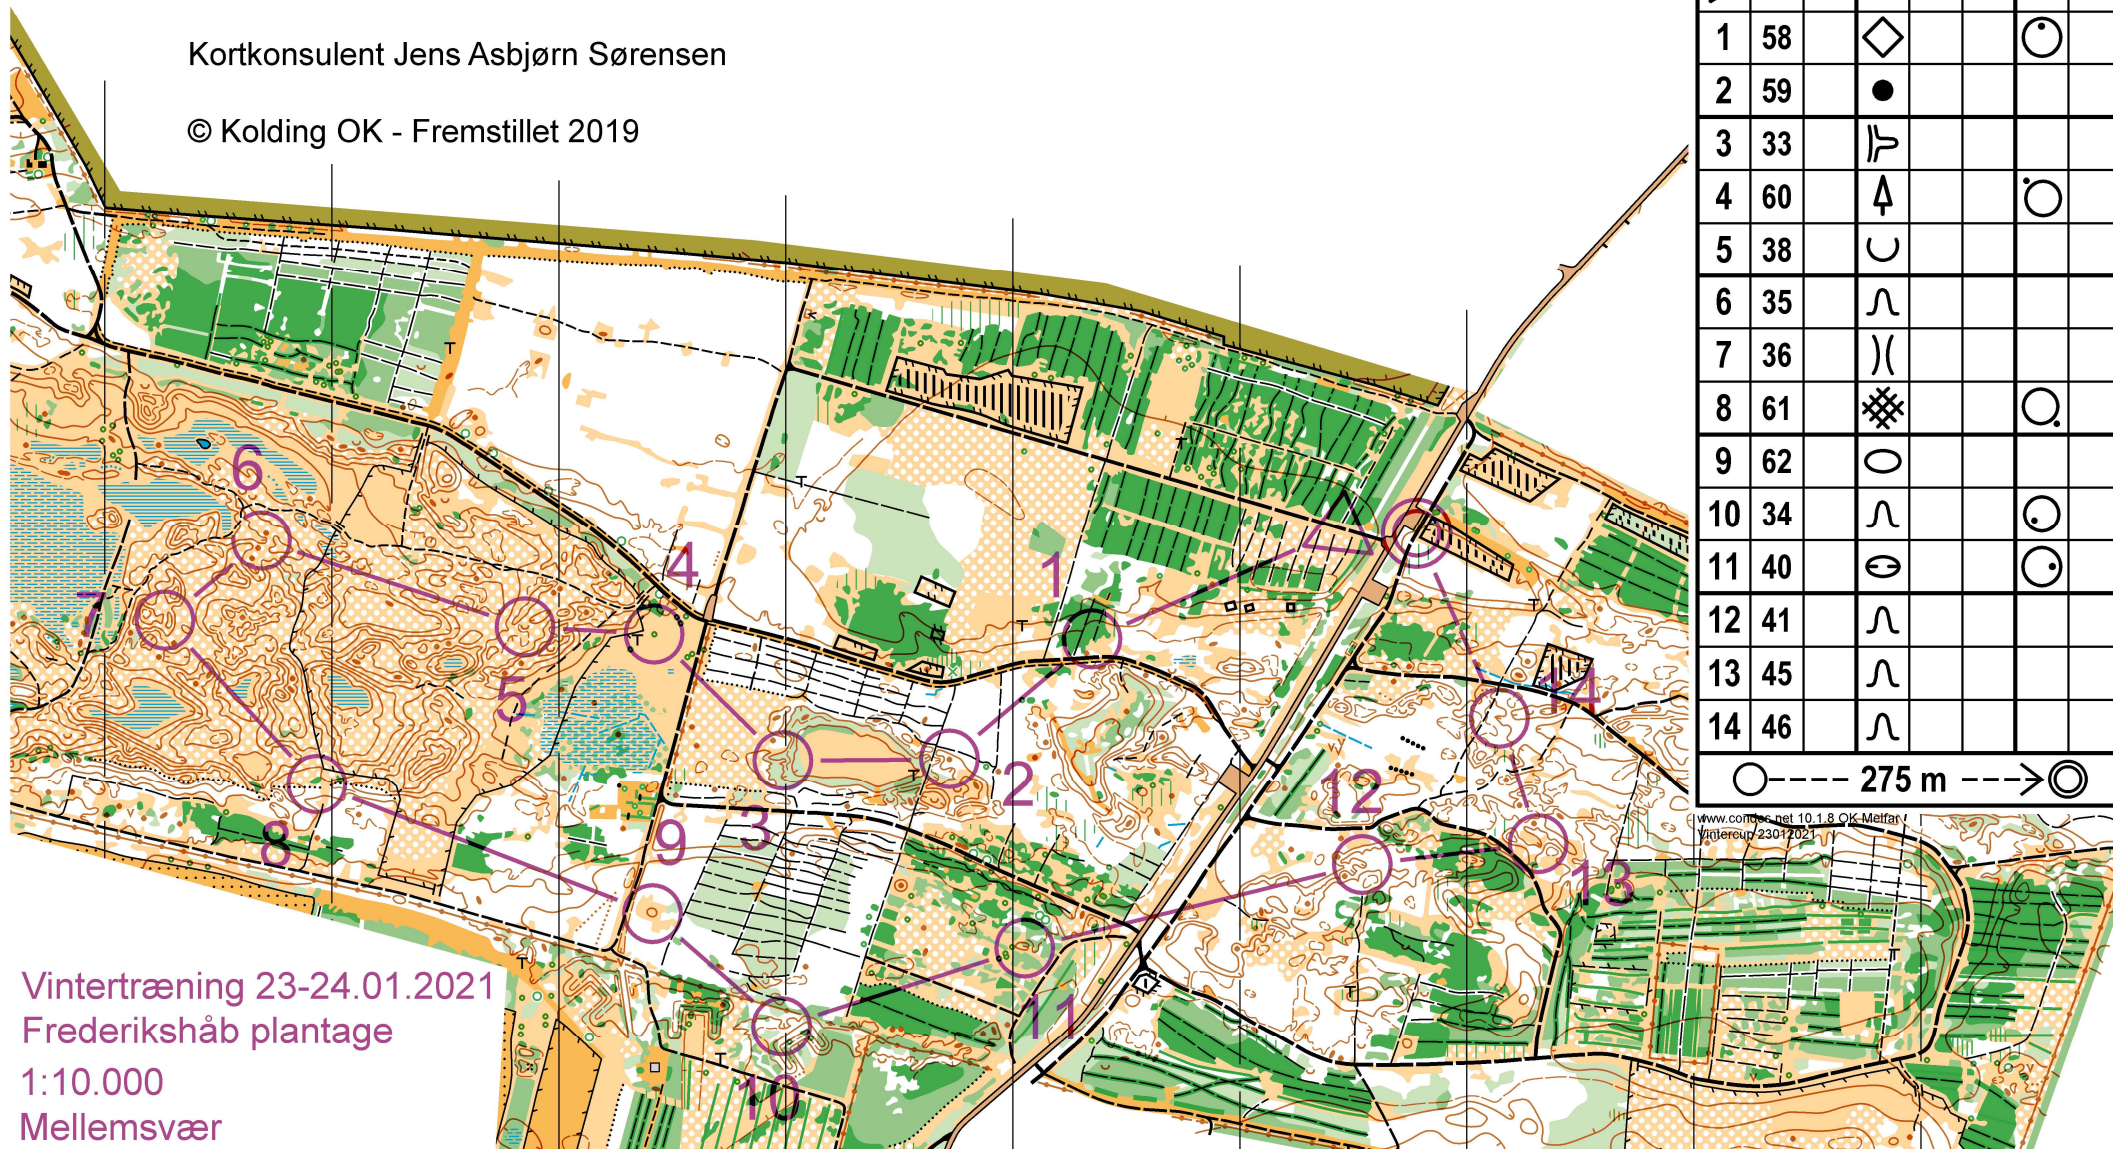

Kortet er fremstillet på grundlag af Danmarks Højdemodel (DHM) og GeoDanmark-data fra Styrelsen for Dataforsyning og Effektivisering og Danske Kommuner.

Korttegning Gediminas Trimakas (www.gtmaps.eu)

Kortkonsulent Jens Asbjørn Sørensen

© Kolding OK - Fremstillet 2019

Vintertræning 23-24.01.2021  
Frederikshåb plantage  
1:10.000  
Mellemsvær