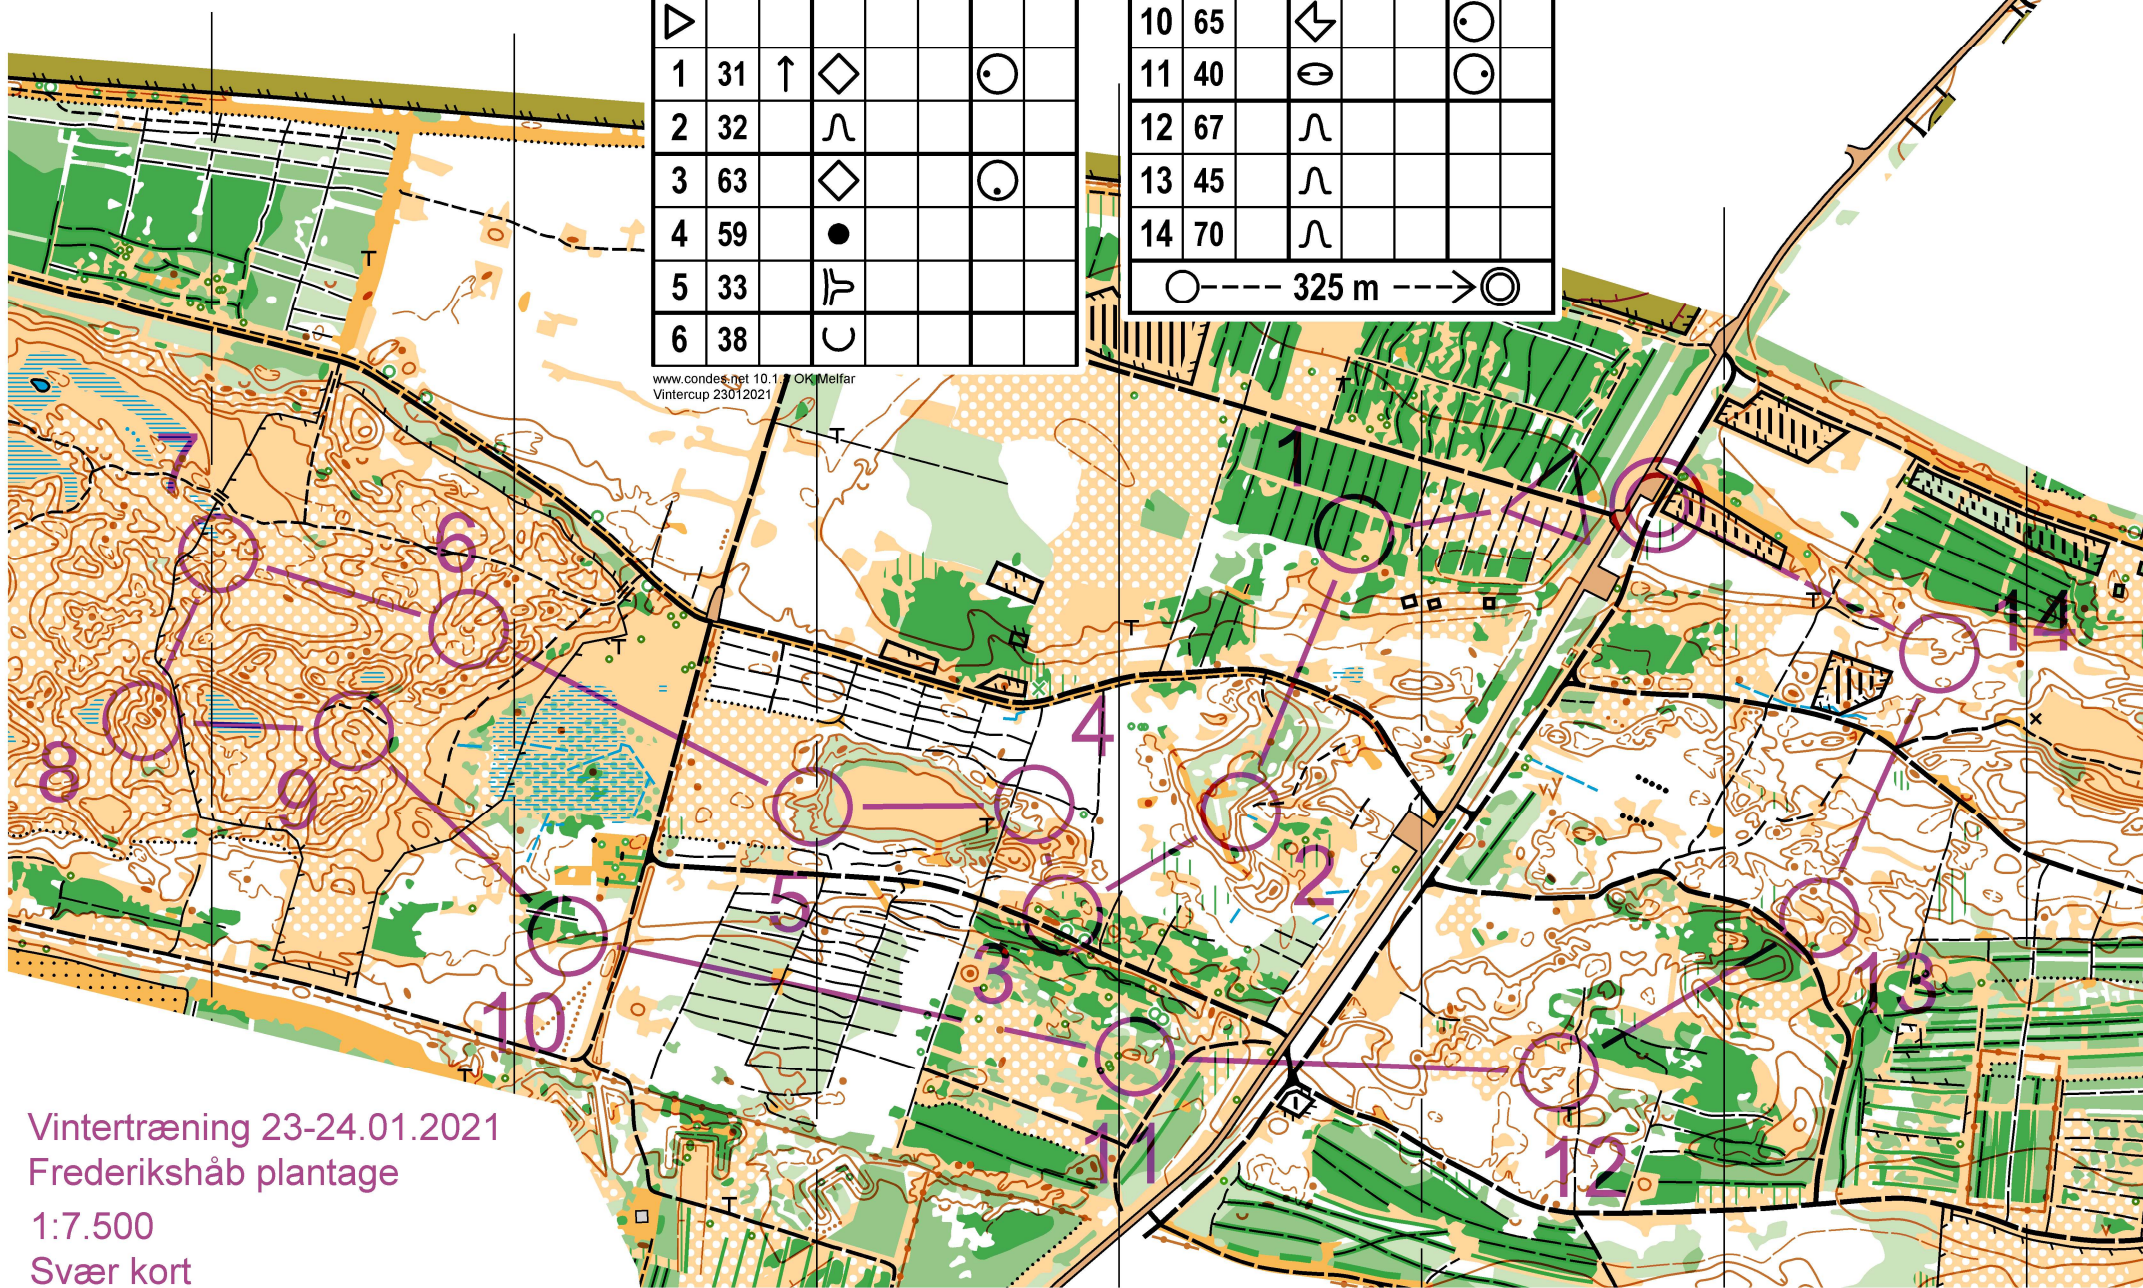

Kortkonsulent Jens Asbjørn Søre

© Kolding OK - Fremstillet 2019

Vintertræning 23-01-2021

Svær kort 4,3 km

▷					
1	31	↑	◇		○
2	32		∩		
3	63		◇		○
4	59		●		
5	33		↵		
6	38		∩		

7	72		∩		
8	37		⊖		
9	64		∩		
10	65		↙		○
11	40		⊖		○
12	67		∩		
13	45		∩		
14	70		∩		

○ --- 325 m ---> ⊙

www.condes.net 10.1 OK Melfar
Vintercup 23012021

Vintertræning 23-24.01.2021
Frederikshåb plantage
1:7.500
Svær kort